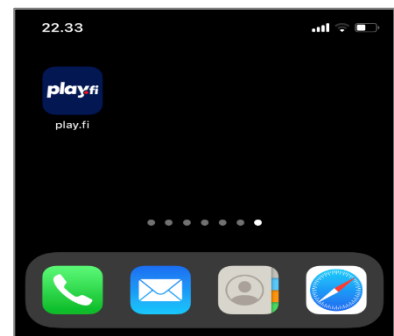

play.fi | asennus puhelimeen

Voit tallentaa play.fi palvelun sovelluskuvakkeeksi puhelimesi kotinäytölle seuraavasti.

iPhone

1. Avaa Safari-selaimella osoite play.fi ja paina jakonappia selaimen alareunassa
2. Etsi jakovalikosta ”Lisää Koti-valikkoon” ja paina sitä

Android

1. Avaa Chrome-selaimella osoite play.fi ja paina selaimen alareunasta ”Add play.fi to Home Screen”