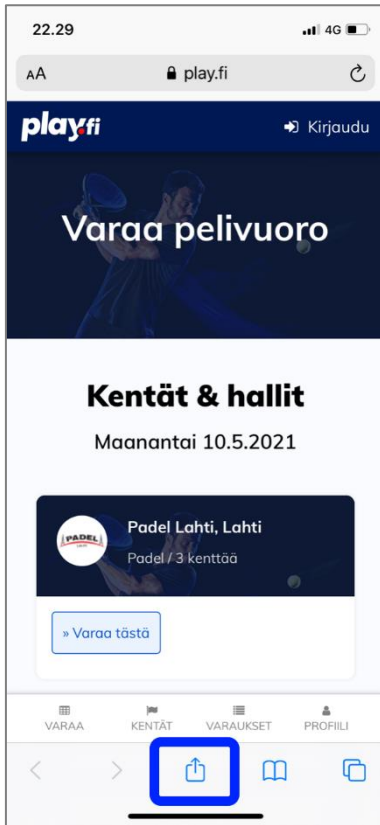

play.fi | asennus puhelimeen

Voit tallentaa play.fi palvelun sovelluskuvakkeeksi puhelimesi kotinäytölle seuraavasti.

iPhone

1. Avaa Safari-selaimella osoite play.fi ja paina jakonappia selaimen alareunassa
2. Etsi jakovalikosta ”Lisää Koti-valikkoon” ja paina sitä

Android

1. Avaa Chrome-selaimella osoite play.fi ja paina selaimen alareunasta ”Add play.fi to Home Screen”