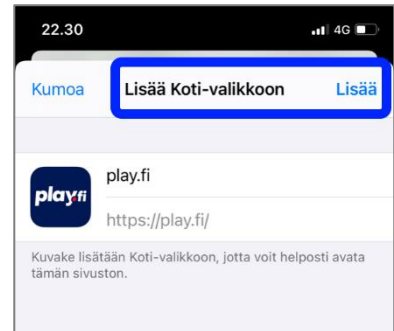

play.fi | asennus puhelimeen

Voit tallentaa play.fi palvelun sovelluskuvakkeeksi puhelimesi kotinäytölle seuraavasti.

iPhone

1. Avaa Safari-selaimella osoite play.fi ja paina jakonappia selaimen alareunassa
2. Etsi jakovalikosta ”Lisää Koti-valikkoon” ja paina sitä

Android

1. Avaa Chrome-selaimella osoite play.fi ja paina selaimen alareunasta ”Add play.fi to Home Screen”