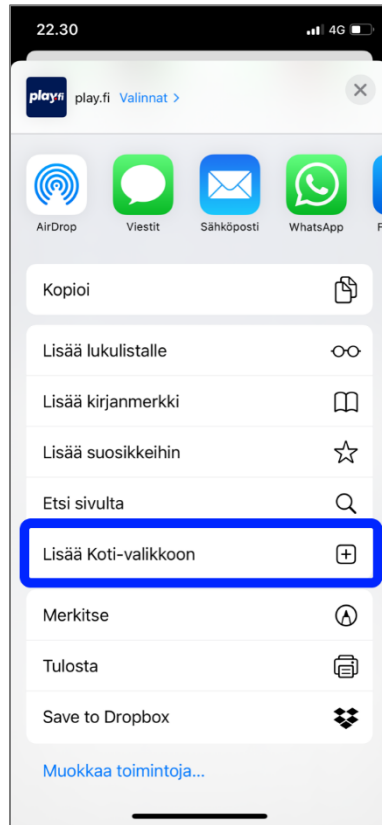

play.fi | asennus puhelimeen

Voit tallentaa play.fi palvelun sovelluskuvakkeeksi puhelimesi kotinäytölle seuraavasti.

iPhone

1. Avaa Safari-selaimella osoite play.fi ja paina jakonappia selaimen alareunassa
2. Etsi jakovalikosta ”Lisää Koti-valikkoon” ja paina sitä

Android

1. Avaa Chrome-selaimella osoite play.fi ja paina selaimen alareunasta ”Add play.fi to Home Screen”